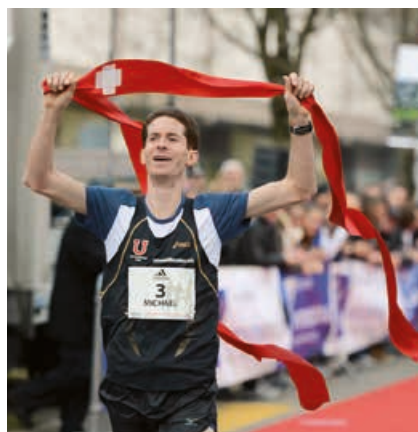

Michael Ott